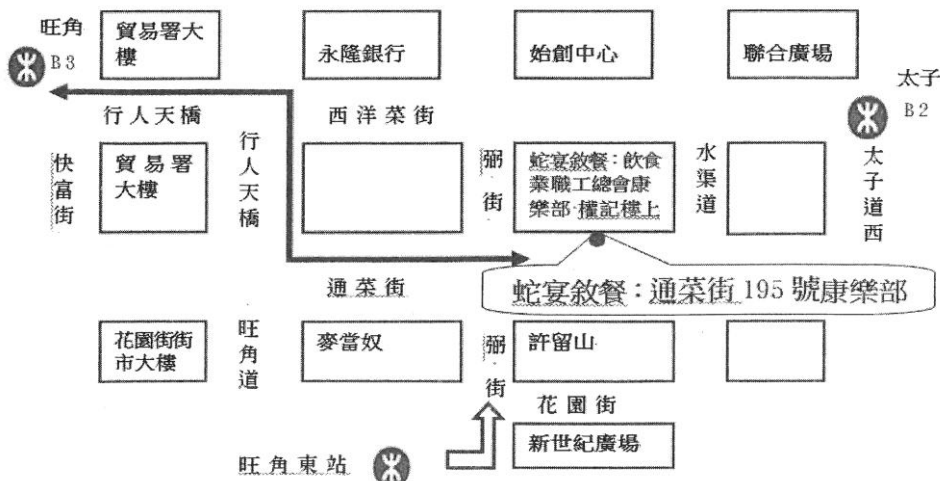

歡聯宴蛇

日期: 2015 年 1 月 17 日 (星期六)
地點: 旺角通菜街 195 號永輝大廈 2 樓
(飲食業職工總會_電訊盈科職工總會包場)
費用: 會員每位 195 元(非會員 200 元)
時間: 晚上六時正

滋補蛇宴菜譜

太史五蛇羹 《兩窩》
七彩炒蛇絲
發財一品窩
寶鼎明珠 《迷你佛跳牆》
當紅炸子雞
支竹炆黑草羊
蒜蓉陳皮蒸鱔
蛇汁灼生菜
生炒糯米飯

報名:

- 親到本會報名。九龍彌敦道 466-472 號恩佳大廈 1 樓 C 座(油麻地地鐵 C 出口)
- 致電本會留位。所有留位以收款確實, 留位後三天內如未能收款作放棄處理。