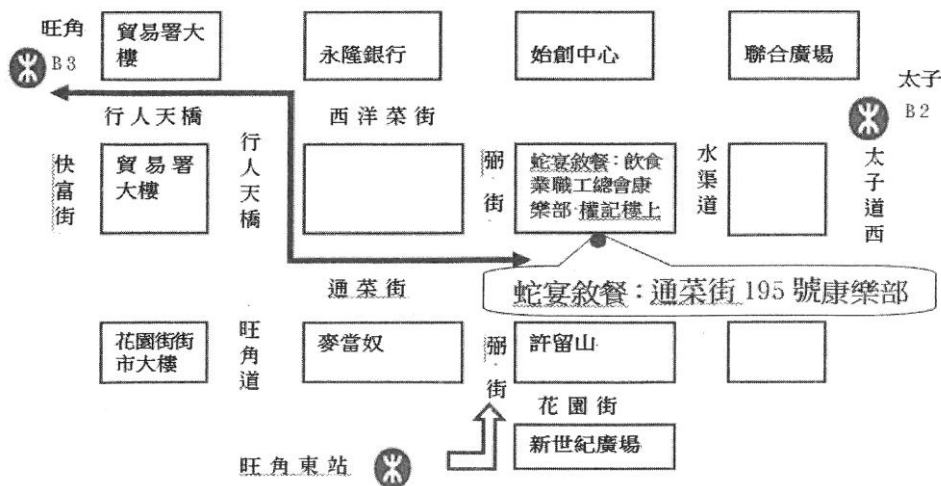

電訊盈科職工總會

PCCW Employees General Union

九龍彌敦道 466-472 號恩佳大廈 1 樓 C 座

1/F., FLAT C YUN KAI BLDG 466-472 NATHAN ROAD KOWLOON

TEL : 2332 1456 FAX : 2332 1515 <http://www.pccwegu.org.hk>

蛇宴聯歡

日期: 2017 年 11 月 15 日 (星期三)
地點: 旺角通菜街 189-195 號永輝大廈 2 樓
(飲食業職工總會康樂部)
費用: 每位 220 元

時間: 晚上七時半

滋補蛇宴菜譜

太史五蛇羹 (兩窩)
七彩炒蛇絲
發財一品窩
寶鼎明珠 (迷你佛跳牆)
當紅脆皮雞
支竹炆黑草羊
蒜茸陳皮蒸鱔
蛇汁灼生菜
生炒糯米飯

報名:

1. 親身到本會報名。九龍彌敦道 466-472 號恩佳大廈 1 樓 C 座(油麻地地鐵 C 出口)
2. 致電本會留位。所有留位以收款確實, 留位後三天內如未能收款作放棄處理。

請到本會辦理交費、取票事務。

備註:

名額有限, 先到先得。查詢電話: 2332 1456
一經確認, 所繳款項, 恕不退還。